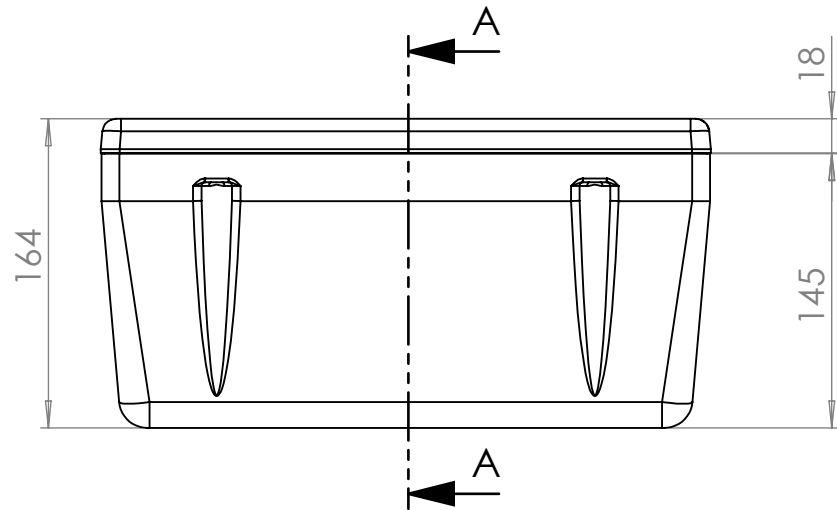

SECCIÓN B-B

SECCIÓN A-A

	Fecha	Nombre	Productos Termoformados	Color: Blanco
Dibujo				
Reviso				
Aprobó				
Esc.: 1:1			GABINETE ESTANDAR PC CON BASE	Terminación: Texturada mate
				Material: Poliestireno de Alto impacto de 3mm
Tolerancia +1 -1			www.pro-te.com.ar info@pro-te.com.ar	