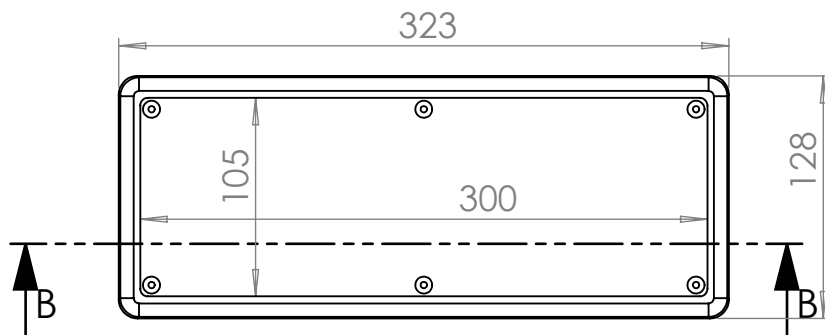

SECCIÓN B-B

SECCIÓN A-A

	Fecha	Nombre	Productos Termoformados	Color: Blanco
Dibujo				
Reviso				
Aprobó				
Esc.: 1:1			GABINETE ESTANDAR PC CON BASE	Terminación: Texturada mate
				Material: Poliestireno de Alto impacto de 3mm
Tolerancia +1 -1			www.pro-te.com.ar info@pro-te.com.ar	