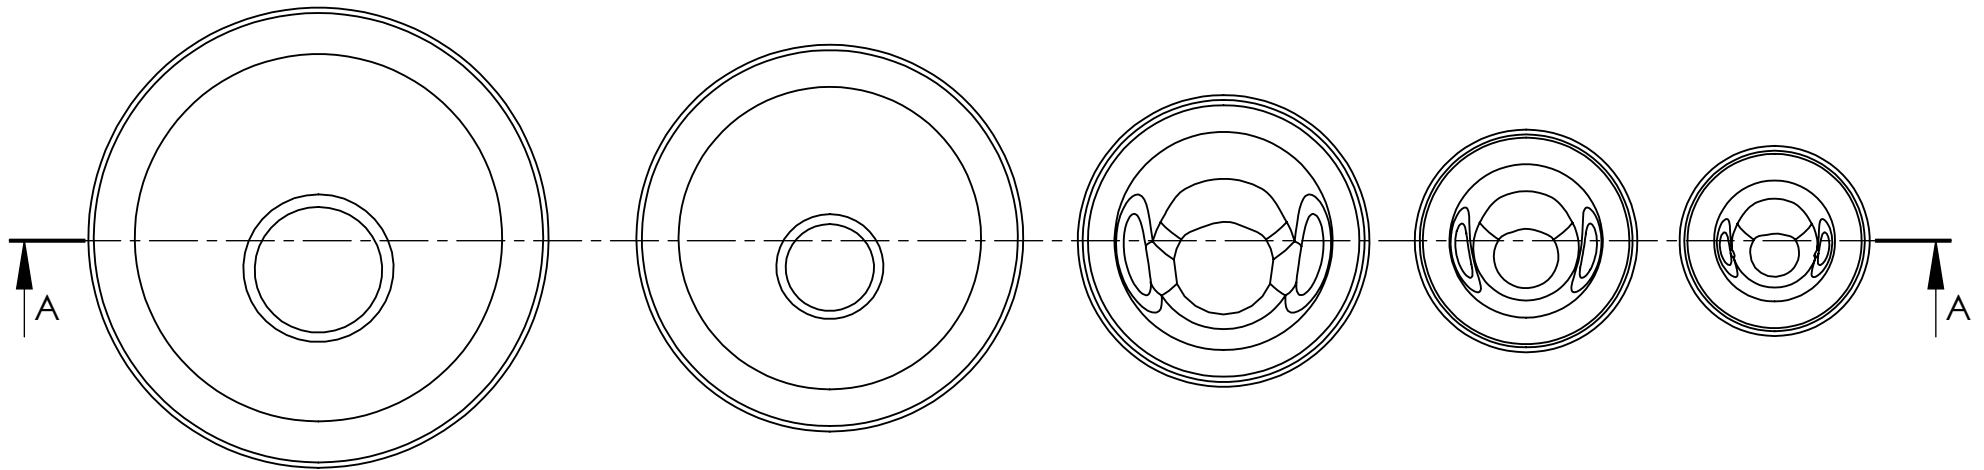

CORTE A-A

	Fecha	Nombre	Productos Termoformados	Color: Translucido
Dibujo				
Reviso				
Aprobó				
Esc.: 1:1				Terminación: Lisa brillante
				VENTOSAS ESTANDAR
Tolerancia + 1 - 1	www.pro-te.com.ar info@pro-te.com.ar			Material: PETG cristal - 3mm