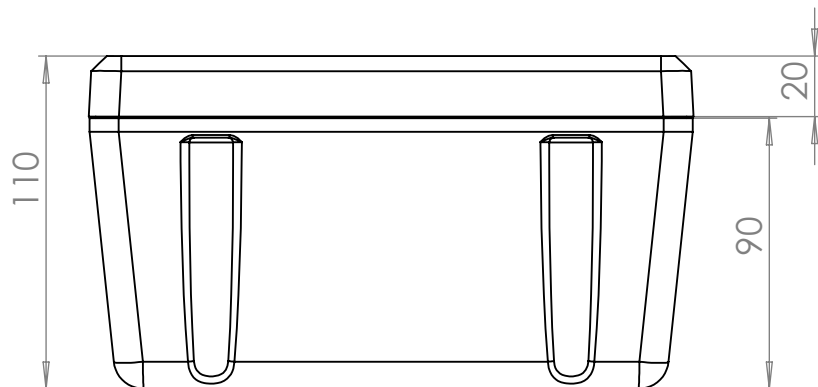

SECCIÓN A-A

CIERRE DE GABINETE X4

Dibujo	Fecha	Nombre	Productos Termoformados	Color: Blanco
Reviso				
Aprobó				
Esc.: 1:1			GABINETE ESTANDAR PO CON BASE	Terminación: Texturada mate
Tolerancia +1 -1			<a href="http://www.pro-te.com.ar">www.pro-te.com.ar</a> <a href="mailto:info@pro-te.com.ar">info@pro-te.com.ar</a>	Material: Poliestireno de Alto impacto de 3mm