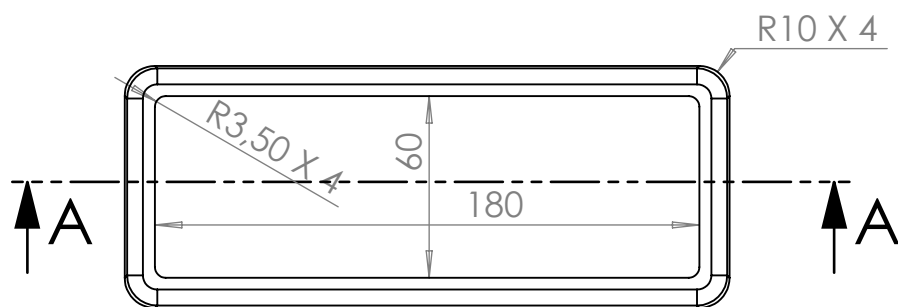

SECCIÓN A-A

CIERRE DE GABINETE X4

Dibujo	Fecha	Nombre	Productos Termoformados	Color: Blanco
Reviso				
Aprobó				
Esc.: 1:1			GABINETE ESTANDAR PO CON BASE	Terminación: Texturada mate
Tolerancia +1 -1			<a href="http://www.pro-te.com.ar">www.pro-te.com.ar</a> <a href="mailto:info@pro-te.com.ar">info@pro-te.com.ar</a>	Material: Poliestireno de Alto impacto de 3mm