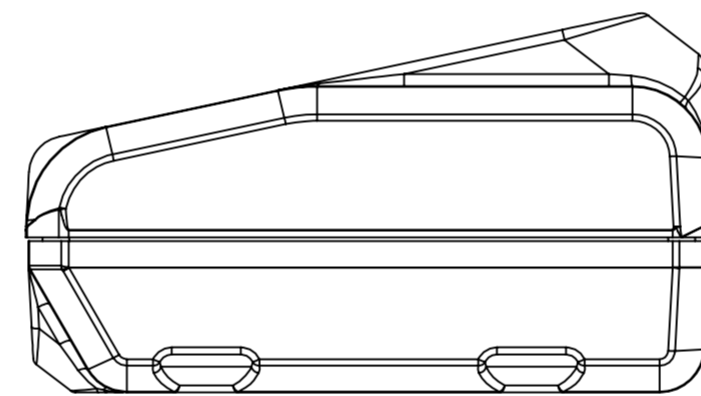

SECCIÓN B-B

SECCIÓN C-C

SI NO SE INDICA LO CONTRARIO: LAS COTAS SE EXPRESAN EN MM ACABADO SUPERFICIAL: TOLERANCIAS: + -] LINEAL: ANGULAR:				COLOR: BLANCO NEGRO	NO CAMBIE LA ESCALA	REVISIÓN
				PRODUCTOS TERMOFORMADOS		
				título: GABINETE ESTÁNDAR EF2		
				MATERIAL: Poliestireno de alto impacto de 3mm		A2
				PESO:		ESCALA:1:2
						HOJA 1 DE 1