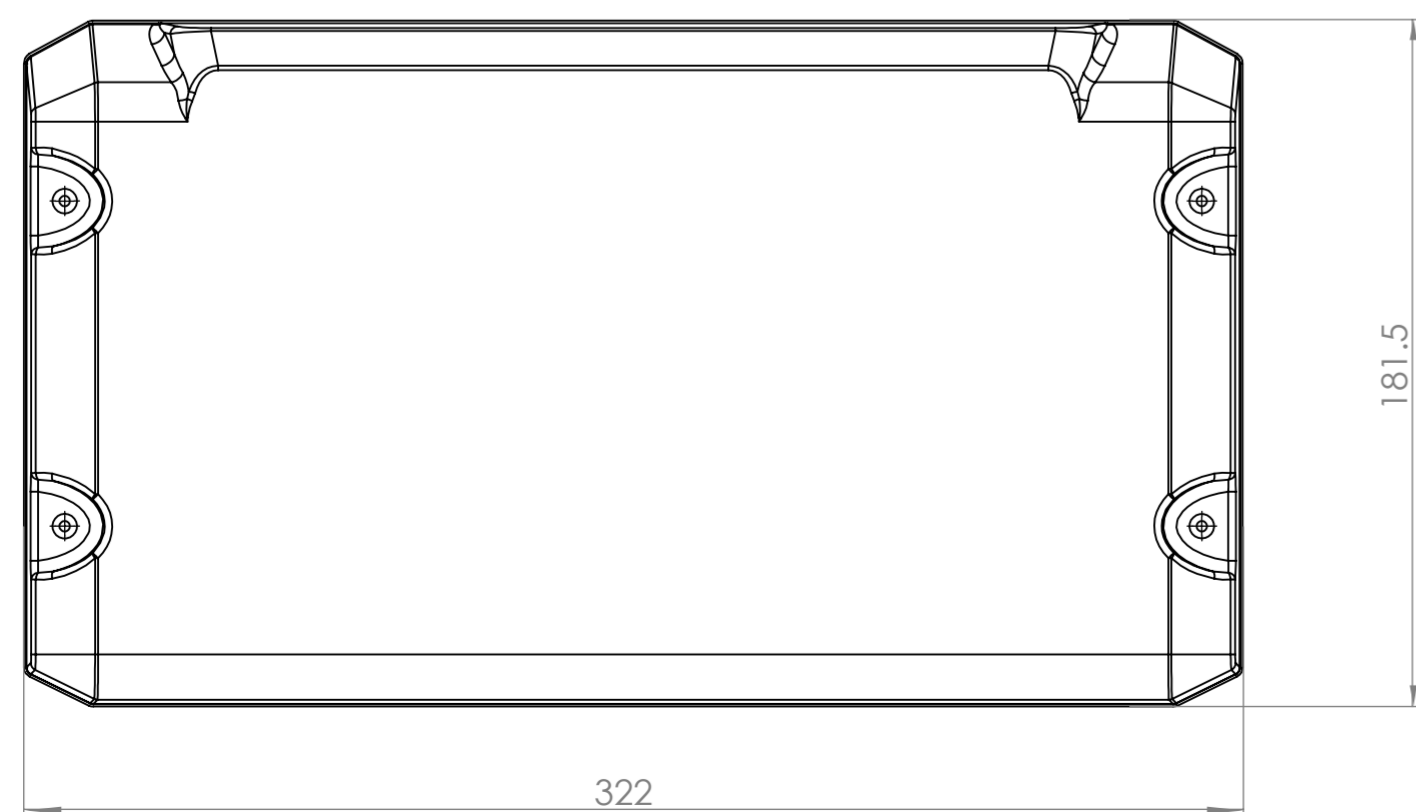

SECCIÓN B-B

SECCIÓN C-C

SI NO SE INDICA LO CONTRARIO: LAS COTAS SE EXPRESAN EN MM ACABADO SUPERFICIAL: TOLERANCIAS: + -] LINEAL: ANGULAR:				COLOR: BLANCO NEGRO	NO CAMBIE LA ESCALA	REVISIÓN
				PRODUCTOS TERMOFORMADOS		
				título: GABINETE ESTÁNDAR EF2		
				MATERIAL: Poliestireno de alto impacto de 3mm		A2
				PESO:		ESCALA:1:2
						HOJA 1 DE 1