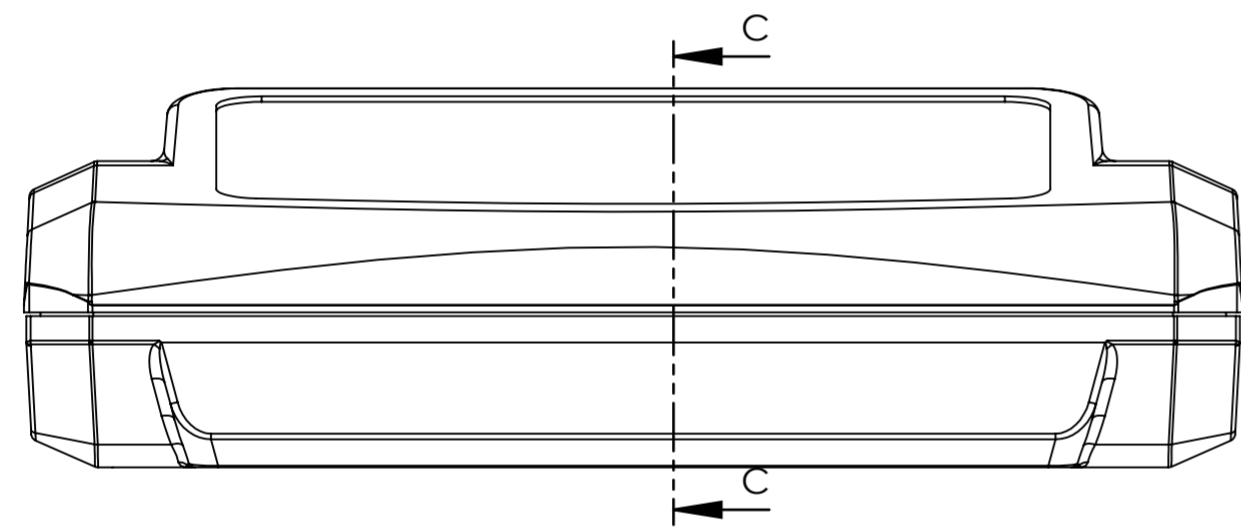

SECCIÓN B-B

SECCIÓN C-C

SI NO SE INDICA LO CONTRARIO: LAS COTAS SE EXPRESAN EN MM ACABADO SUPERFICIAL: TOLERANCIAS: + -] LINEAL: ANGULAR:				COLOR: BLANCO NEGRO	NO CAMBIE LA ESCALA	REVISIÓN
				PRODUCTOS TERMOFORMADOS		
				título: GABINETE ESTÁNDAR EF2		
				MATERIAL: Poliestireno de alto impacto de 3mm		A2
				PESO:		ESCALA:1:2
						HOJA 1 DE 1