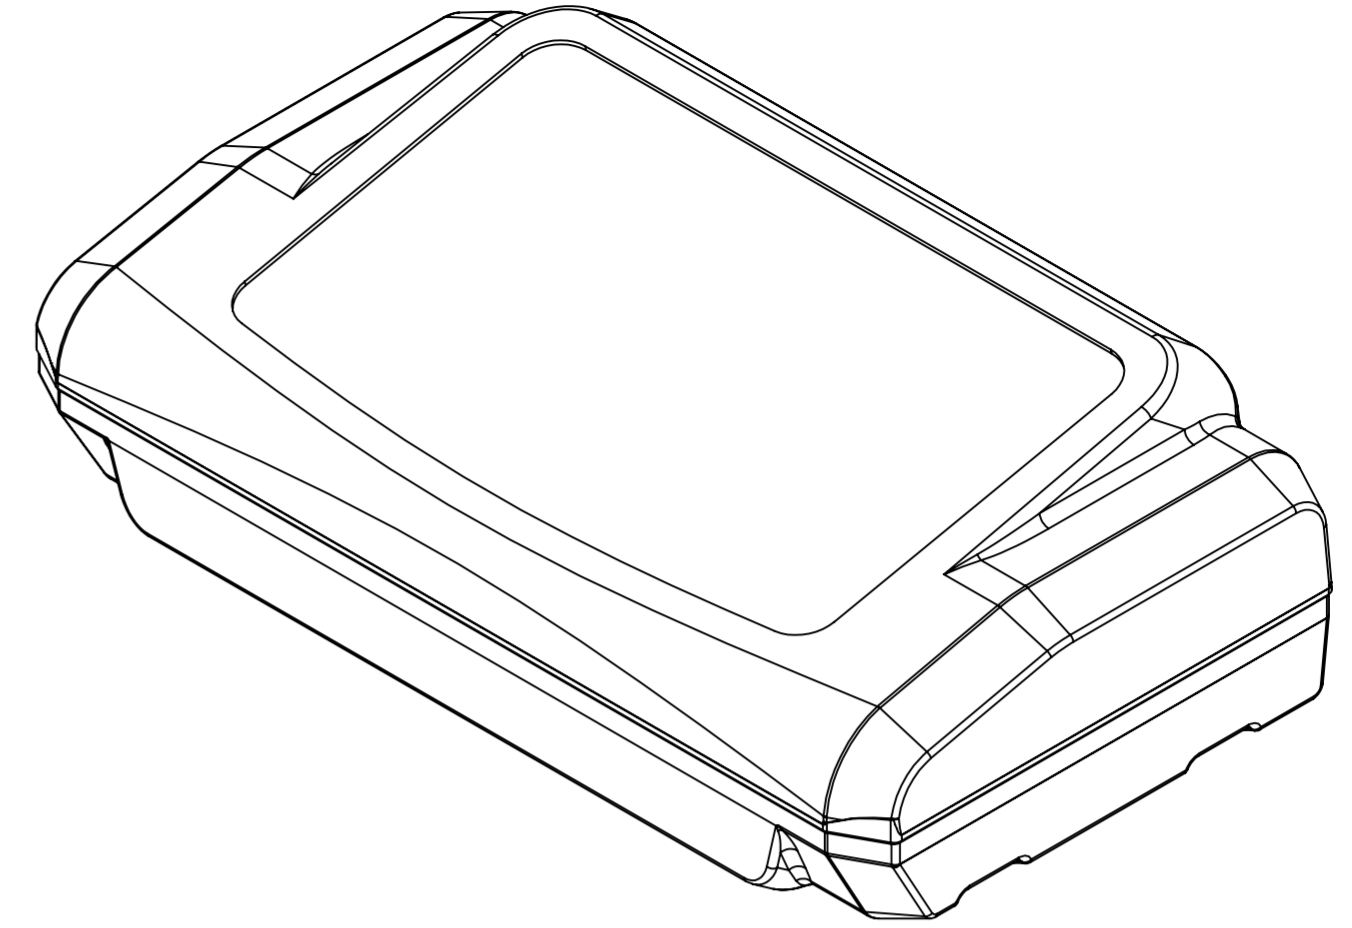

SECCIÓN B-B

SECCIÓN C-C

SI NO SE INDICA LO CONTRARIO: LAS COTAS SE EXPRESAN EN MM ACABADO SUPERFICIAL: TOLERANCIAS: + -] LINEAL: ANGULAR:				COLOR: BLANCO NEGRO	NO CAMBIE LA ESCALA	REVISIÓN
				PRODUCTOS TERMOFORMADOS		
				título: GABINETE ESTÁNDAR EF2		
				MATERIAL: Poliestireno de alto impacto de 3mm		A2
				PESO:		ESCALA:1:2
						HOJA 1 DE 1