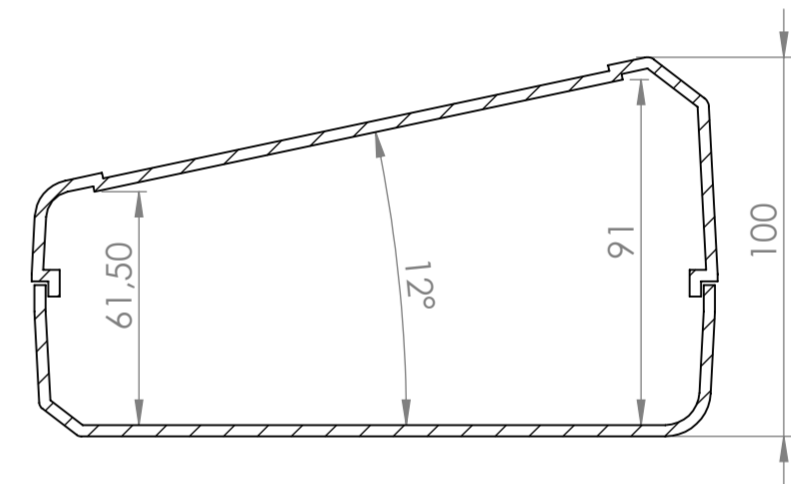

SECCIÓN B-B

SECCIÓN C-C

SI NO SE INDICA LO CONTRARIO: LAS COTAS SE EXPRESAN EN MM ACABADO SUPERFICIAL: TOLERANCIAS: + -] LINEAL: ANGULAR:				COLOR: BLANCO NEGRO	NO CAMBIE LA ESCALA	REVISIÓN
				PRODUCTOS TERMOFORMADOS		
				título: GABINETE ESTÁNDAR EF2		
				MATERIAL: Poliestireno de alto impacto de 3mm		A2
				PESO:		ESCALA:1:2
						HOJA 1 DE 1