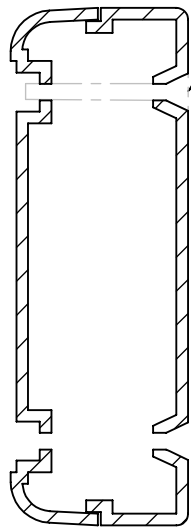

CIERRE DE GABINETE X2
CON TUERCA

SECCIÓN A-A

	Fecha	Nombre	Productos Termoformados	Color: Blanco
Dibujo				
Reviso				
Aprobó				
Esc.: 1:1				Terminación: Texturada mate
				GABINETE ESTANDAR SB
Tolerancia + 1 - 1	www.pro-te.com.ar info@pro-te.com.ar			Material: Poliestireno de Alto impacto de 2mm