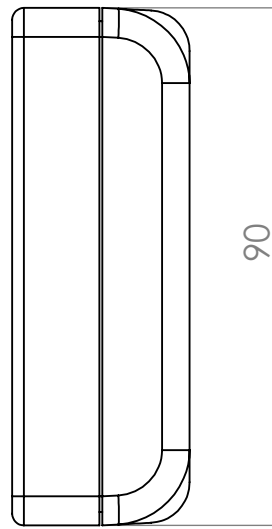

CIERRE DE GABINETE X2
CON TUERCA

SECCIÓN A-A

	Fecha	Nombre	Productos Termoformados	Color: Blanco
Dibujo				
Reviso				
Aprobó				
Esc.: 1:1				Terminación: Texturada mate
				GABINETE ESTANDAR SB
Tolerancia + 1 - 1	www.pro-te.com.ar info@pro-te.com.ar			Material: Poliestireno de Alto impacto de 2mm