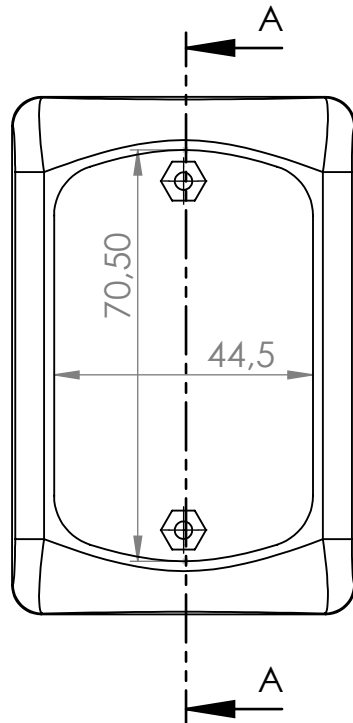

CIERRE DE GABINETE X2
CON TUERCA

SECCIÓN A-A

	Fecha	Nombre	Productos Termoformados	Color: Blanco
Dibujo				
Reviso				
Aprobó				
Esc.: 1:1				Terminación: Texturada mate
				GABINETE ESTANDAR SB
Tolerancia + 1 - 1	www.pro-te.com.ar info@pro-te.com.ar			Material: Poliestireno de Alto impacto de 2mm