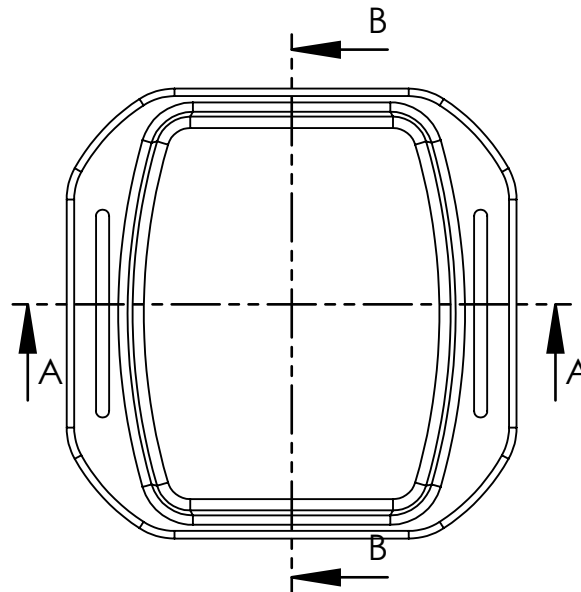

SECCIÓN A-A

SECCIÓN B-B

	Fecha	Nombre		
Dibujo			Productos Termoformados	Color: blanco - negro
Reviso				
Aprobó				
Esc.: 1:1			GABINETE ESTANDAR BNC	Terminación: Texturada mate
				Material: Poliestireno de Alto impacto de 3mm
Tolerancia + 1 - 1			www.pro-te.com.ar info@pro-te.com.ar	