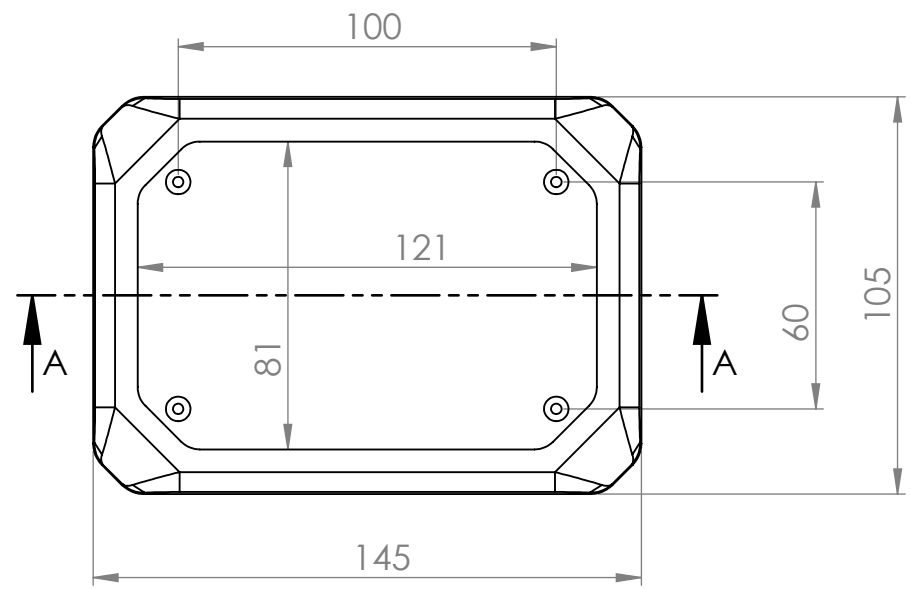

CIERRE DE GABINETE x2

SECCIÓN A-A

	Fecha	Nombre	Productos Termoformados	Color: blanco - negro
Dibujo				
Reviso				
Aprobó				
Esc.: 1:1	GABINETE ESTANDAR LM			Terminación: Texturada mate
				
Tolerancia +1 -1	www.pro-te.com.ar info@pro-te.com.ar			