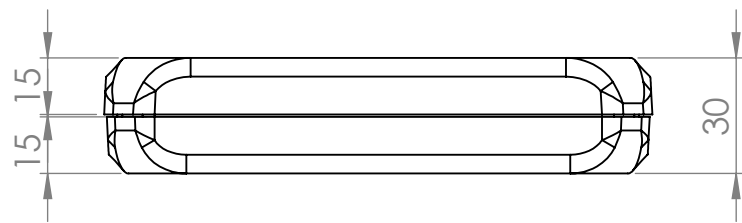

CIERRE DE GABINETE x2

SECCIÓN A-A

	Fecha	Nombre	Productos Termoformados	Color: blanco - negro
Dibujo				
Reviso				
Aprobó				
Esc.: 1:1	GABINETE ESTANDAR LM			Terminación: Texturada mate
				
Tolerancia +1 -1	www.pro-te.com.ar info@pro-te.com.ar			