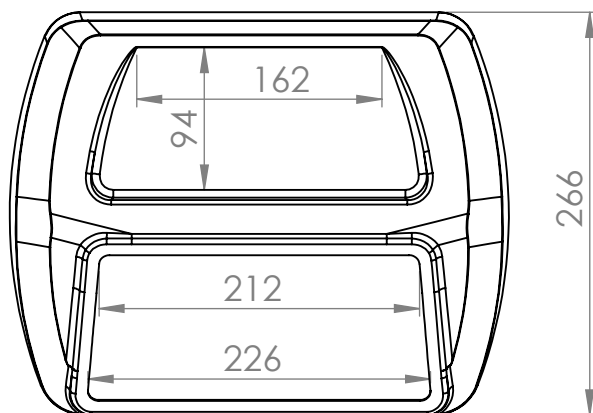

SECCIÓN A-A

	Fecha	Nombre	Productos Termoformados	Color: blanco - negro
Dibujo				
Reviso				
Aprobó				
Esc.: 1:1	GABINETE ESTANDAR MT			Terminación: Texturada mate
				
Tolerancia + 1 - 1	www.pro-te.com.ar info@pro-te.com.ar			