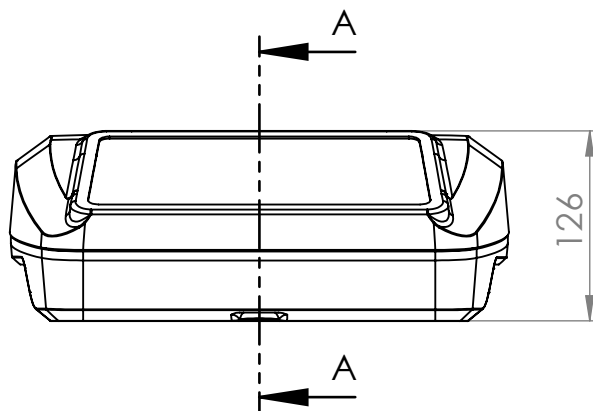

SECCIÓN A-A

	Fecha	Nombre	Productos Termoformados	Color: blanco - negro
Dibujo				
Reviso				
Aprobó				
Esc.: 1:1	GABINETE ESTANDAR MT			Terminación: Texturada mate
				
Tolerancia + 1 - 1	www.pro-te.com.ar info@pro-te.com.ar			