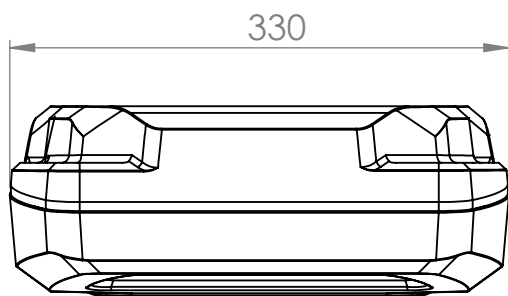

SECCIÓN A-A

	Fecha	Nombre	Productos Termoformados	Color: blanco - negro
Dibujo				
Reviso				
Aprobó				
Esc.: 1:1	GABINETE ESTANDAR MT			Terminación: Texturada mate
				
Tolerancia + 1 - 1	www.pro-te.com.ar info@pro-te.com.ar			