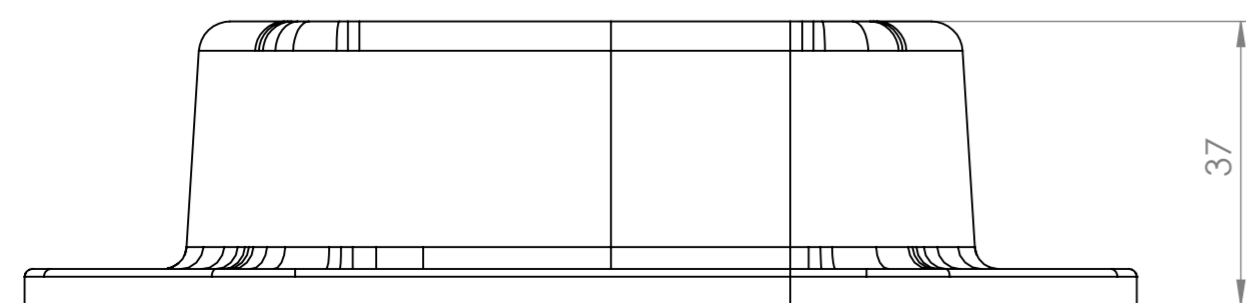

SECCIÓN E-E

SECCIÓN A-A

PRODUCTOS TERMOFORMADOS	TERMINACIÓN: TEXTURADO MATE
COLOR: NEGRO - BLANCO	GABINETE ESTÁNDAR: BND
WWW.PRO-TE.COM.AR INFO@PRO-TE.COM.AR	MATERIAL: POLIESTIRENO DE ALTO IMPACTO DE 3mm