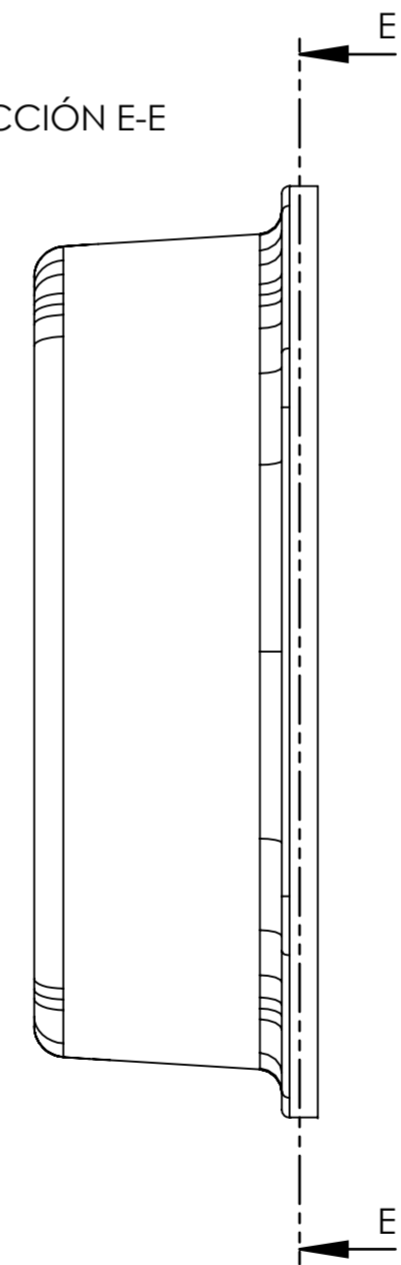

SECCIÓN E-E

SECCIÓN A-A

PRODUCTOS TERMOFORMADOS	TERMINACIÓN: TEXTURADO MATE
COLOR: NEGRO - BLANCO	GABINETE ESTÁNDAR: BND
WWW.PRO-TE.COM.AR INFO@PRO-TE.COM.AR	MATERIAL: POLIESTIRENO DE ALTO IMPACTO DE 3mm