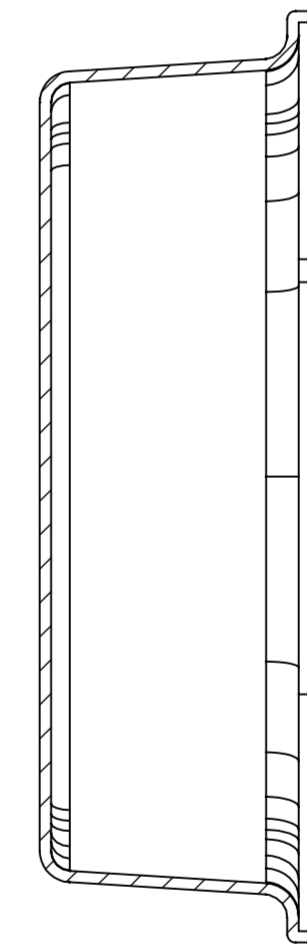

SECCIÓN E-E

SECCIÓN A-A

PRODUCTOS TERMOFORMADOS	TERMINACIÓN: TEXTURADO MATE
COLOR: NEGRO - BLANCO	GABINETE ESTÁNDAR: BND
WWW.PRO-TE.COM.AR INFO@PRO-TE.COM.AR	MATERIAL: POLIESTIRENO DE ALTO IMPACTO DE 3mm